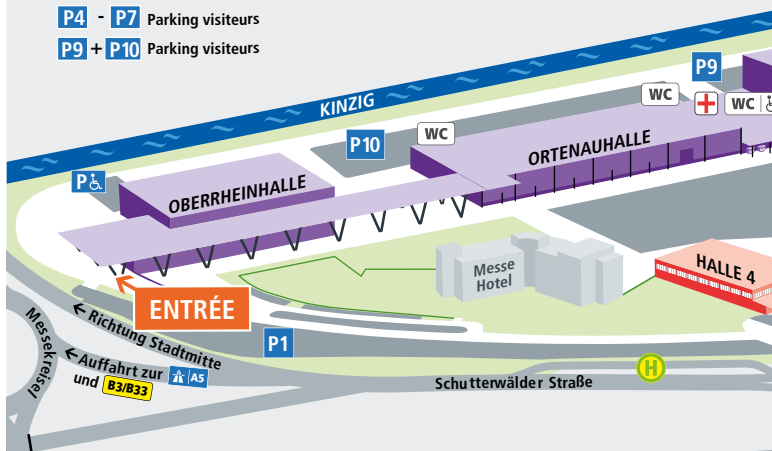

Le salon de l'orientation n°1 dans le sud de l'Allemagne

BERUFS INFO MESSE

SALON DE L'ORIENTATION

Entrée libre

Messe
Offenburg-
Ortenau

12. + 13. mai 2023
PARC EXPO OFFENBURG

www.berufsinfomesse.de/fr

12. + 13. mai 2023

P1 + P2 Parking visiteurs

P4 - P7 Parking visiteurs

P9 + P10 Parking visiteurs

Prépare ta visite au salon!

Et retrouve les offres et la liste des exposants sur:

Un espace dédié à la formation continue:

Conseil personnalisé et offres de programmes variés d'organismes de formation de la région, pour la promotion, la reconversion et la réinsertion professionnelles.

Tous les jours de 9h à 17h

Ce qui t'attend à la BIM:

- Infos sur les formations, les études et le monde du travail
- Premiers échanges avec les écoles, les organismes de formation et les entreprises de la région
- Plus de 340 exposants et 2500 offres à pourvoir telles que des contrats d'apprentissage, des études, des stages, des offres d'emploi et des reconversions professionnelles.
- Gratuité des services (entrée, catalogue et navette faisant l'aller-retour de la gare)
- Le TGV s'arrête à la gare d'Offenbourg

Idée pour les enseignant(e)s

la BIM est l'occasion idéale pour organiser une sortie scolaire au pied de la Forêt-Noire !

Arena – Hall 1 – Terrain en plein air

La **Berufsinfomesse** est le rendez-vous incontournable de l'orientation scolaire et professionnelle dans la région du Rhin supérieur.