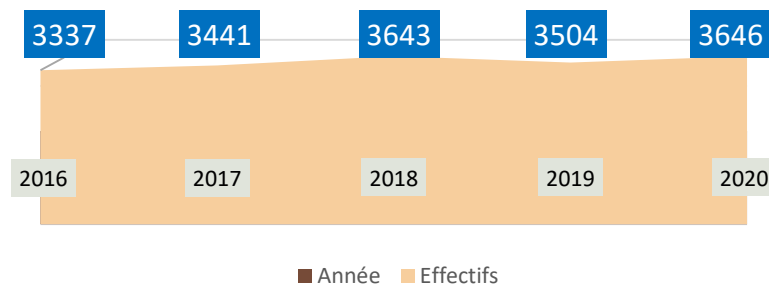

## Nombre de SSS

Rentrée 2020 :

- 158 SSS dans le public
- 12 dans le privé

## Nombre d'élèves

Rentrée 2020 : 3646 élèves (2,4%)

**71 SSS dans le Bas-Rhin**    **87 SSS dans le Haut-Rhin**

**114 en collège**    **44 en lycée**

**Etablissements publics**