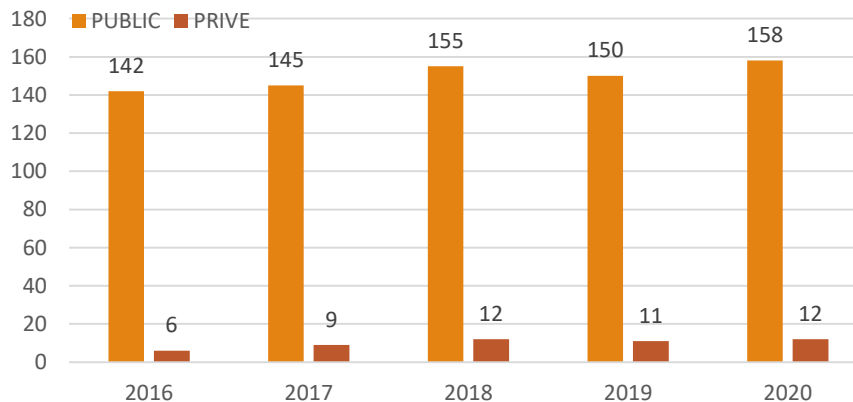

170 SSS

2,4%

des élèves de l'académie

Nombre de SSS

Rentrée 2020 :

- 158 SSS dans le public
- 12 dans le privé