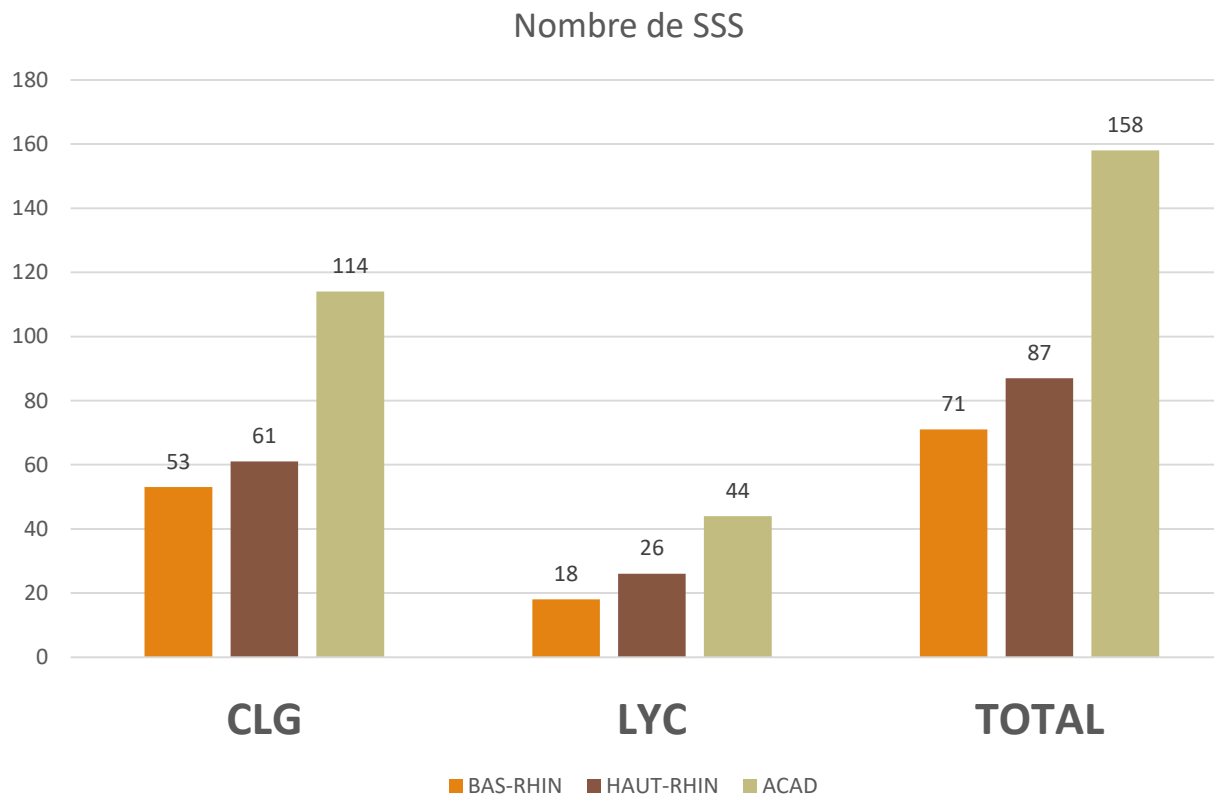

# 2,4%

 des élèves de l'académie

## Nombre de SSS

Rentrée 2020 :

- 158 SSS dans le public
- 12 dans le privé

## Nombre d'élèves

Rentrée 2020 : 3646 élèves (2,4%)

**71 SSS dans le Bas-Rhin**    **87 SSS dans le Haut-Rhin**

**114 en collège**    **44 en lycée**

**Etablissements publics**

# 50% des collèges publics comportent une ou plusieurs SSS

Etablissements publics