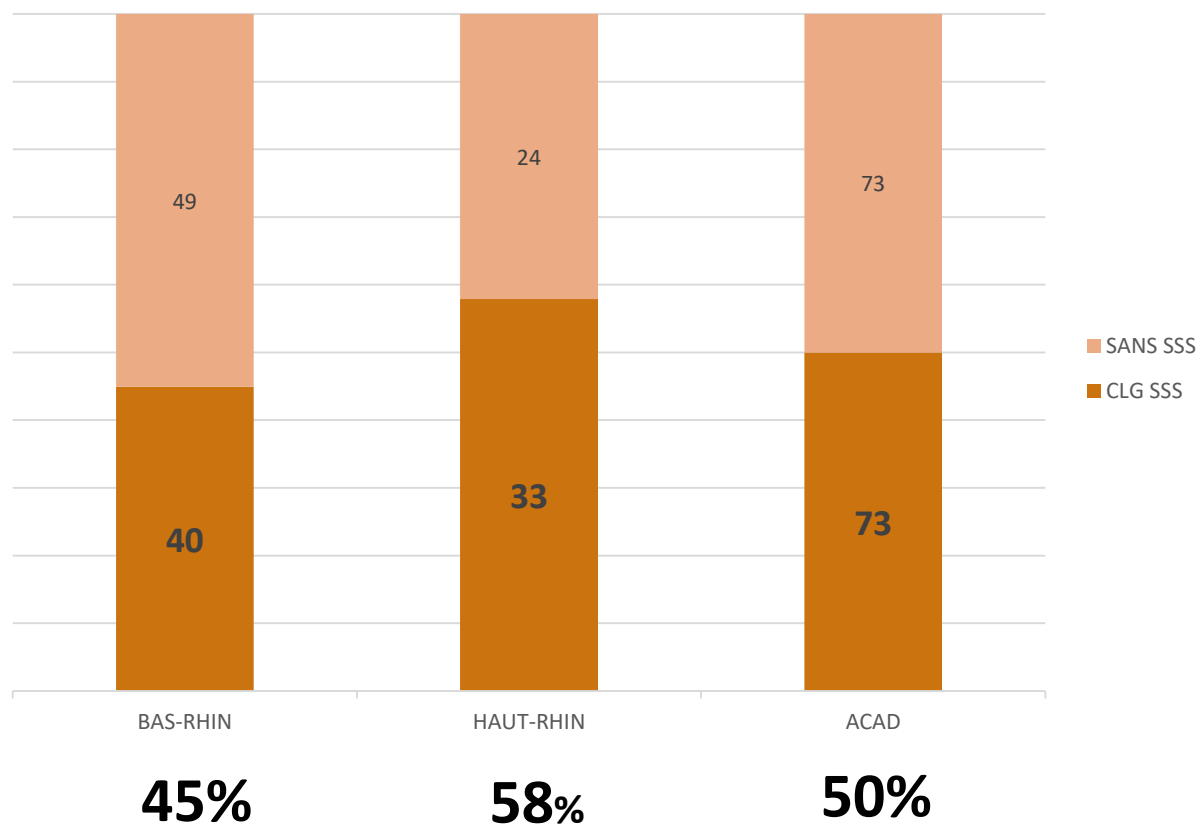

## Nombre de SSS

Rentrée 2020 :

- 158 SSS dans le public
- 12 dans le privé

## Nombre d'élèves

Rentrée 2020 : 3646 élèves (2,4%)

**71 SSS dans le Bas-Rhin**    **87 SSS dans le Haut-Rhin**

**114 en collège**    **44 en lycée**

**Etablissements publics**

# 50% des collèges publics comportent une ou plusieurs SSS

Etablissements publics