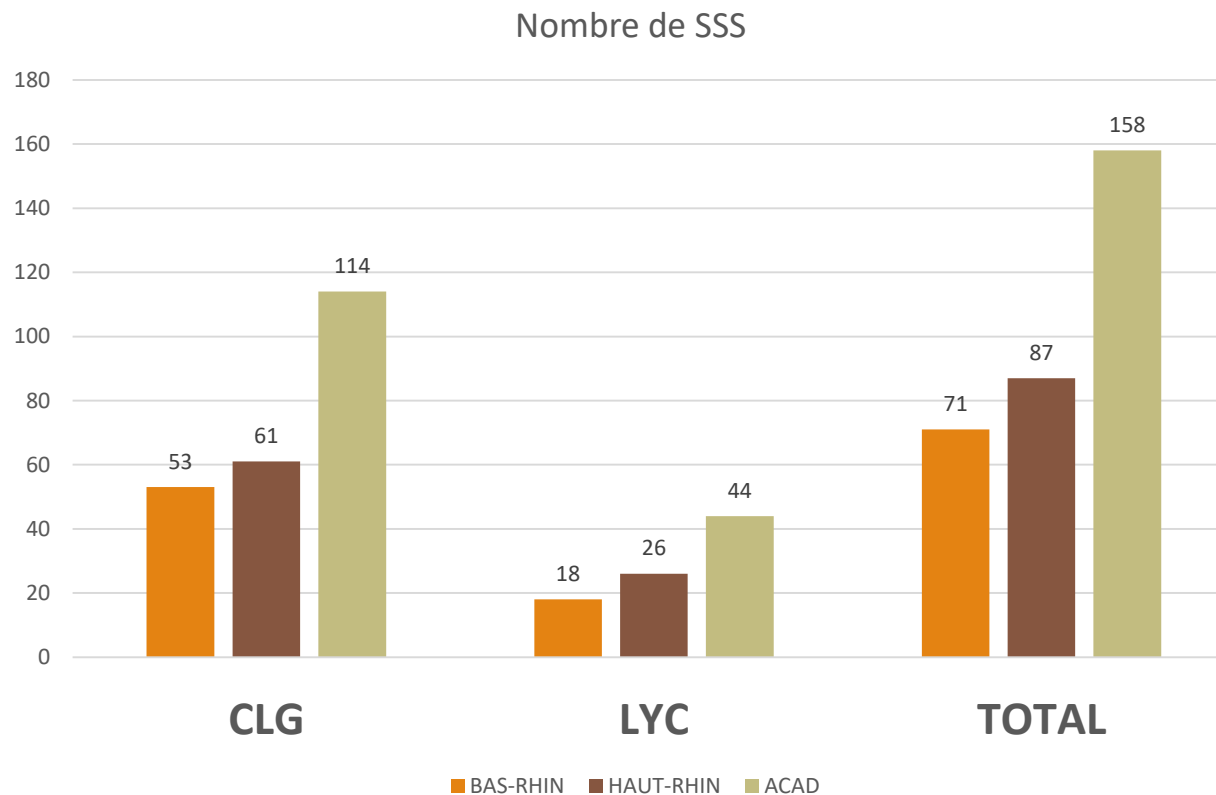

# 2,4%

 des élèves de l'académie

## Nombre de SSS

Rentrée 2020 :

- 158 SSS dans le public
- 12 dans le privé

## Nombre d'élèves

Rentrée 2020 : 3646 élèves (2,4%)

**71 SSS dans le Bas-Rhin**    **87 SSS dans le Haut-Rhin**

**114 en collège**    **44 en lycée**

**Etablissements publics**

# 50% des collèges publics comportent une ou plusieurs SSS

Etablissements publics