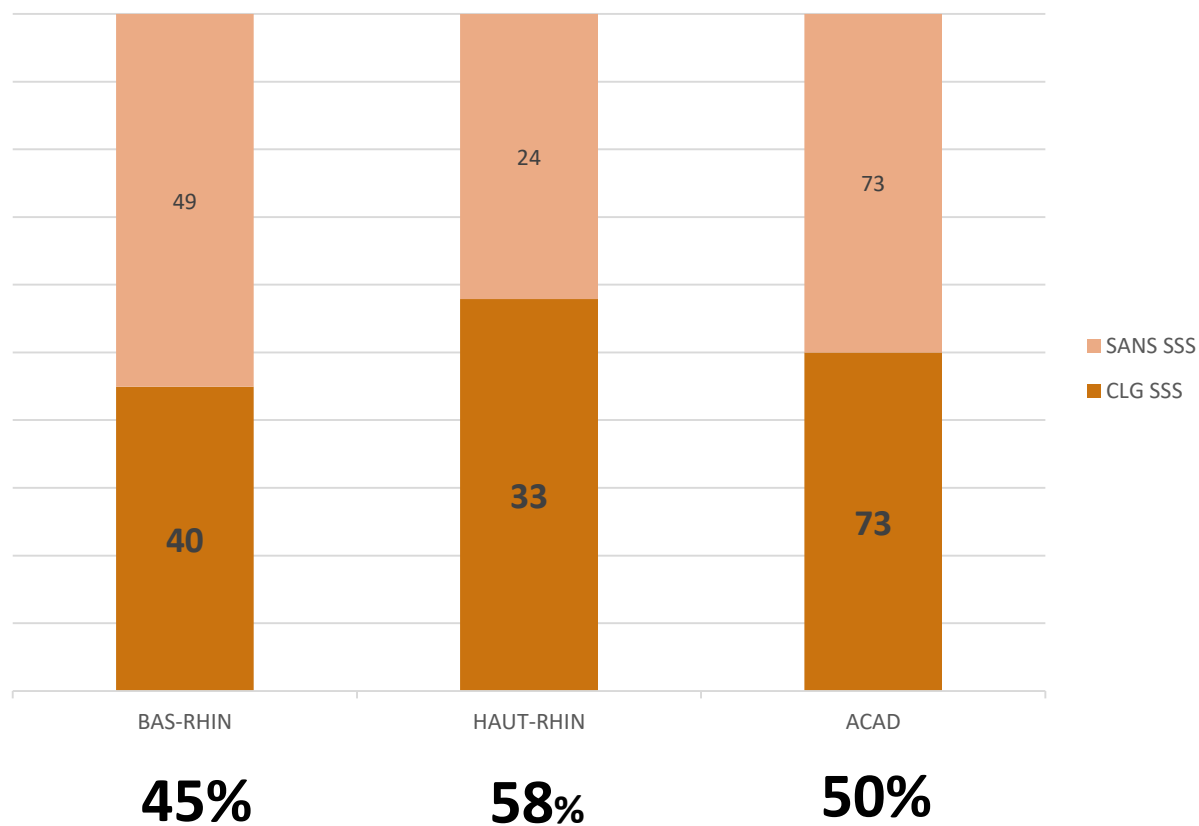

## Nombre de SSS

Rentrée 2020 :

- 158 SSS dans le public
- 12 dans le privé

## Nombre d'élèves

Rentrée 2020 : 3646 élèves (2,4%)

**71 SSS dans le Bas-Rhin**    **87 SSS dans le Haut-Rhin**

**114 en collège**    **44 en lycée**

**Etablissements publics**

# 50% des collèges publics comportent une ou plusieurs SSS

Etablissements publics