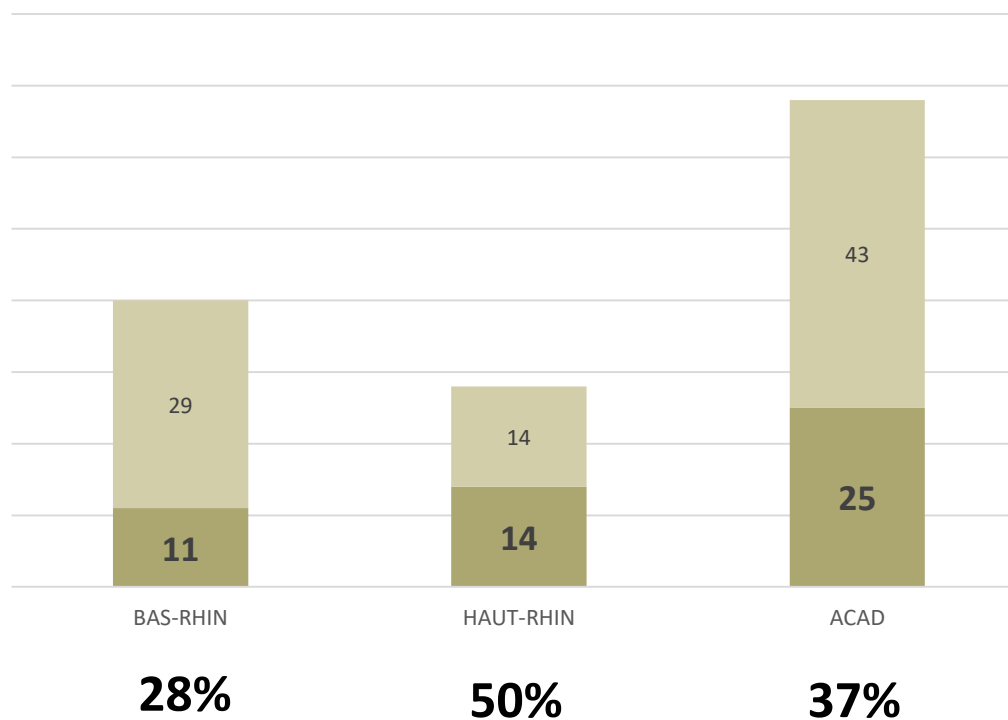

37% des lycées comportent une ou plusieurs SSS

LYCEES avec SSS

Etablissements publics