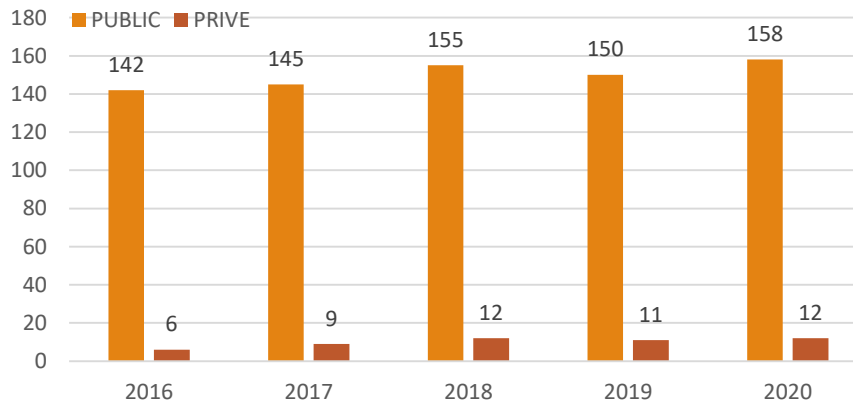

170 SSS

2,4%

des élèves de l'académie

Nombre de SSS

Rentrée 2020 :

- 158 SSS dans le public
- 12 dans le privé