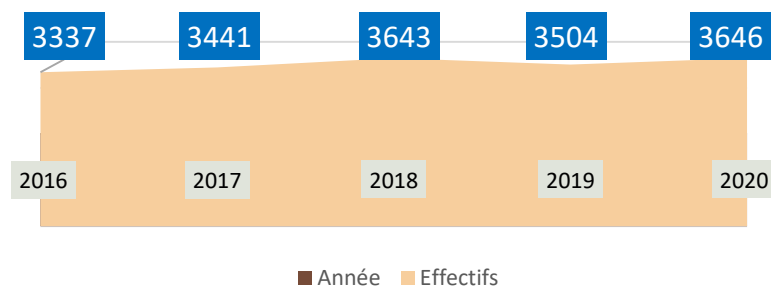

## Nombre de SSS

Rentrée 2020 :

- 158 SSS dans le public
- 12 dans le privé

## Nombre d'élèves

Rentrée 2020 : 3646 élèves (2,4%)

**71 SSS dans le Bas-Rhin**    **87 SSS dans le Haut-Rhin**

**114 en collège**    **44 en lycée**

**Etablissements publics**