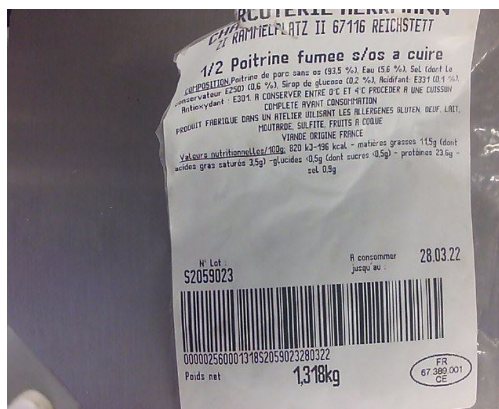

POULET SAUTE

09/03/2022

TREGRET  
SÉBASTIEN

09/03/2022

LORANG  
STÉPHANE

Produit	Date	N° Lot	Note	Signature
BOEUF BOURGUIGNON	09/03/2022			CHRISTOPHE BENOIT

DUCHESSÉ AU SAUMON 09/03/2022

CHRISTOPHE BENOIT