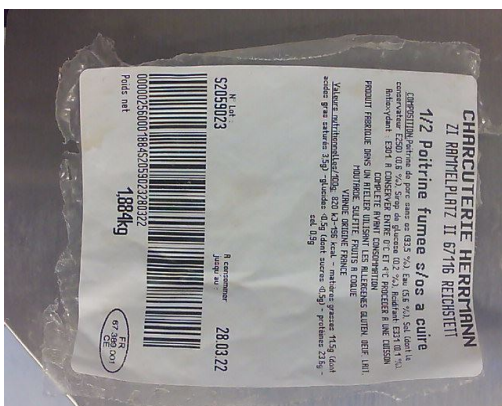

REFROIDISSEMENT

Pas de données