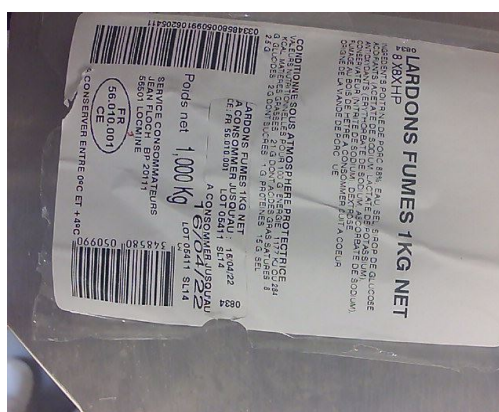

ESCALOPES 07/03/2022

CHRISTOPHE BENOIT