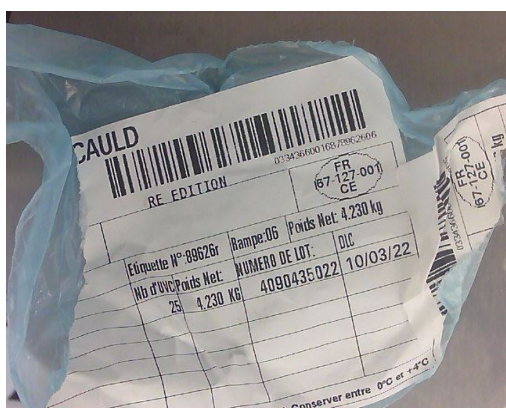

Produit	Date	N° Lot	Note	Signature

SPAGHETTIS. CARBONARA 07/03/2022

CHRISTOPHE BENOIT

ESCALOPES 07/03/2022

CHRISTOPHE BENOIT