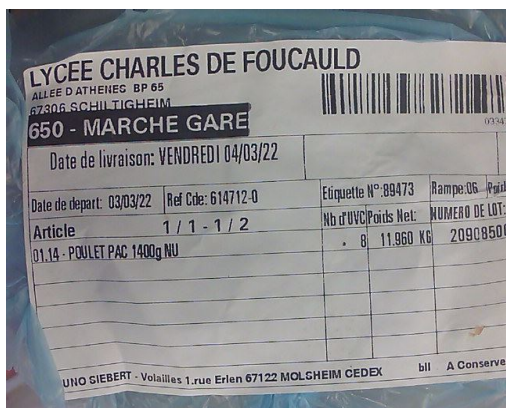

Produit	Date	N° Lot	Note	Signature

POULET SAUTE

09/03/2022

TREGRET
SÉBASTIEN