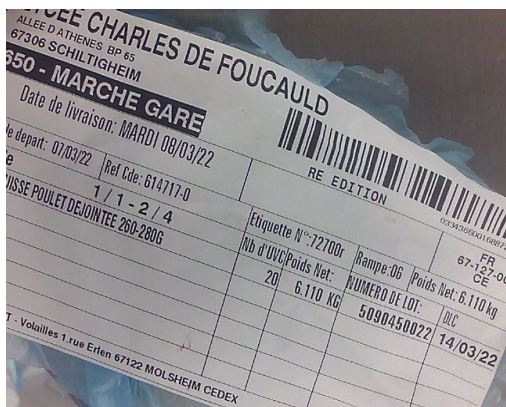

POULET SAUTE

09/03/2022

TREGRET  
SÉBASTIEN

09/03/2022

LORANG  
STÉPHANE

Produit	Date	N° Lot	Note	Signature
BOEUF BOURGUIGNON	09/03/2022			CHRISTOPHE BENOIT

DUCHESSÉ AU SAUMON 09/03/2022

CHRISTOPHE BENOIT