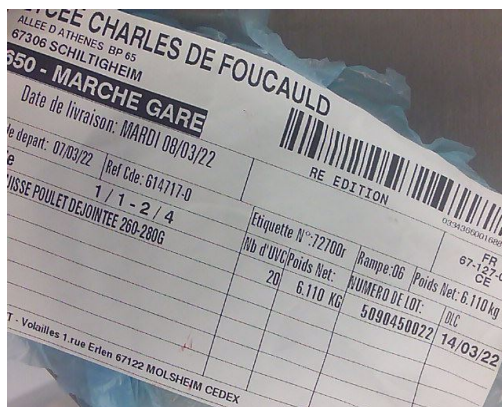

POULET SAUTE

09/03/2022

TREGRET  
SÉBASTIEN

09/03/2022

LORANG  
STÉPHANE

Produit	Date	N° Lot	Note	Signature
BOEUF BOURGUIGNON	09/03/2022			CHRISTOPHE BENOIT

DUCHESSÉ AU SAUMON 09/03/2022

CHRISTOPHE BENOIT