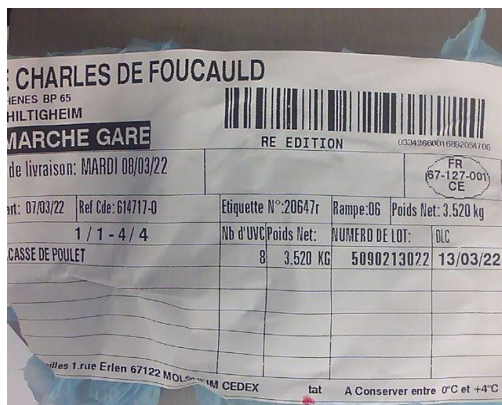

POULET SAUTE

09/03/2022

TREGRET  
SÉBASTIEN

09/03/2022

LORANG  
STÉPHANE

Produit	Date	N° Lot	Note	Signature
BOEUF BOURGUIGNON	09/03/2022			CHRISTOPHE BENOIT

DUCHESSÉ AU SAUMON 09/03/2022

CHRISTOPHE BENOIT