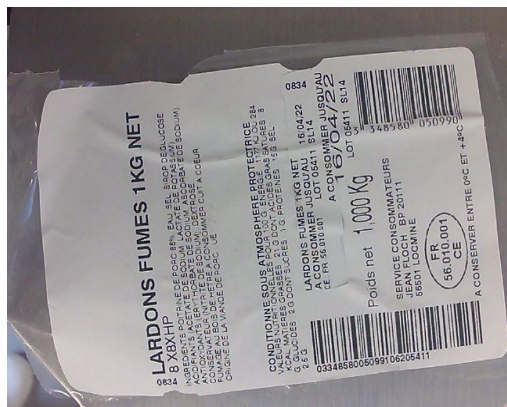

ESCALOPES 07/03/2022

CHRISTOPHE BENOIT