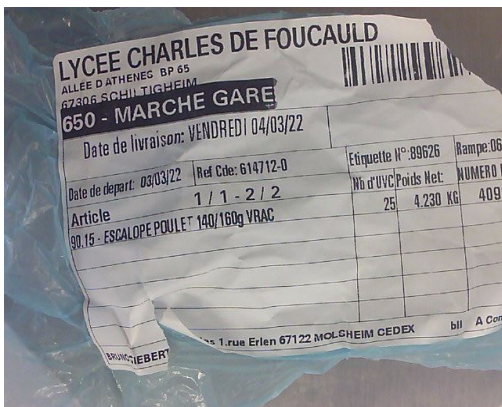

CHRISTOPHE BENOIT

ESCALOPES 07/03/2022

CHRISTOPHE BENOIT

Produit	Date	N° Lot	Note	Signature
	07/03/2022			CHRISTOPHE BENOIT

ESCALOPES	07/03/2022			CHRISTOPHE BENOIT
-----------	------------	--	--	-------------------