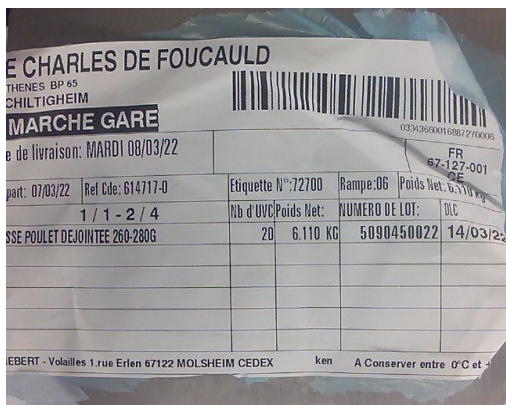

POULET SAUTE

09/03/2022

TREGRET  
SÉBASTIEN

09/03/2022

LORANG  
STÉPHANE

Produit	Date	N° Lot	Note	Signature
BOEUF BOURGUIGNON	09/03/2022			CHRISTOPHE BENOIT

DUCHESSÉ AU SAUMON 09/03/2022

CHRISTOPHE BENOIT