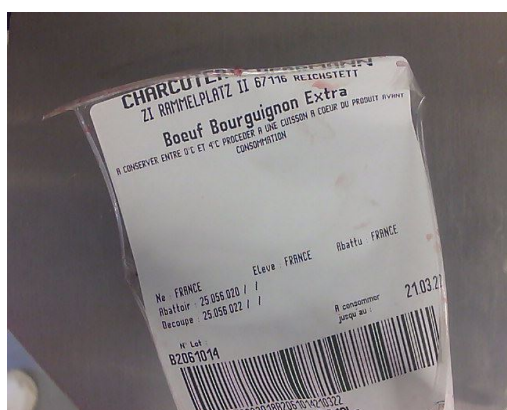

POULET SAUTE

09/03/2022

TREGRET  
SÉBASTIEN

09/03/2022

LORANG  
STÉPHANE

Produit	Date	N° Lot	Note	Signature
BOEUF BOURGUIGNON	09/03/2022			CHRISTOPHE BENOIT

DUCHESSÉ AU SAUMON 09/03/2022

CHRISTOPHE BENOIT